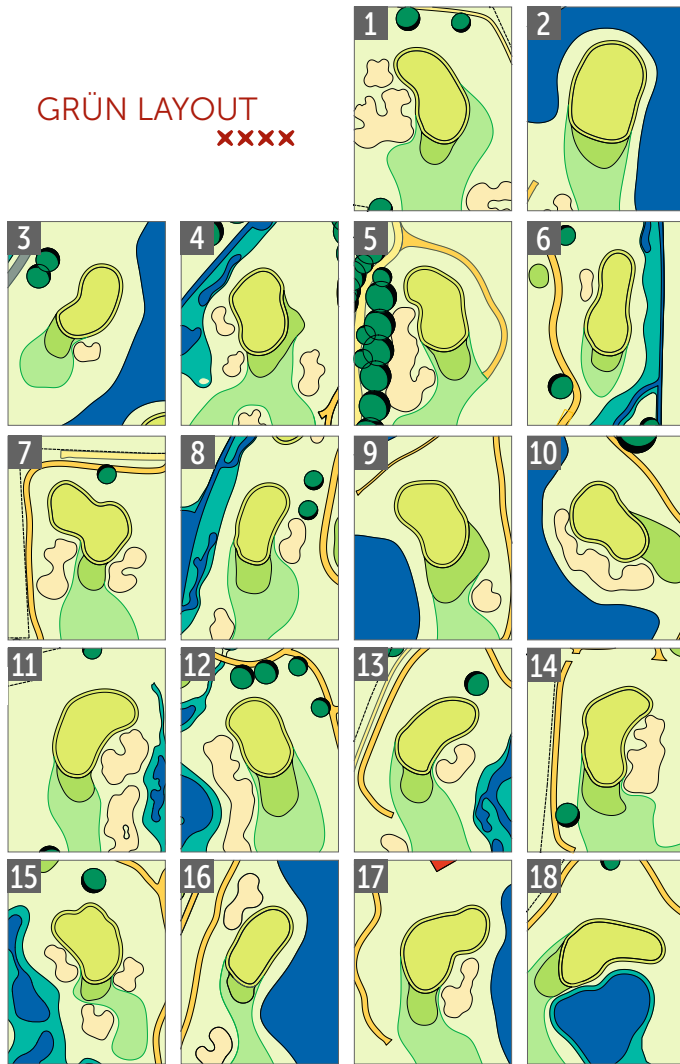

GRÜN LAYOUT XXXX

»Mei is des schee do«

Spieler: _____ Zähler: _____ Datum: _____

		LOCH	1	2	3	4	5	6	7	8	9	OUT	10	11	12	13	14	15	16	17	18	IN	OUT	TOTAL
		HCP	6	18	12	14	4	16	10	8	2		13	5	11	9	1	17	7	15	3			
CR	Slope	PAR	5	4	3	4	5	3	4	4	5	37	3	5	3	4	4	3	5	4	4	35	37	72
71,4	136	HERREN WEISS	476	310	164	293	468	120	354	334	458	2977	143	549	187	341	373	124	450	318	373	2858	2977	5835
69,5	131	HERREN GELB	445	303	137	288	442	115	326	328	449	2833	138	510	174	282	344	124	445	286	339	2642	2833	5475
67,3	126	HERREN BLAU	415	267	127	257	429	105	316	274	424	2614	123	469	133	252	337	114	415	275	327	2445	2614	5059
		SPIELER 1																						
		SPIELER 2																						
SPIELDAUER		2h 6m										4h 24m												
3ER FLIGHT																								
		SPIELER 3																						
		SPIELER 4																						
72,4	131	DAMEN BLAU	415	267	127	257	429	105	316	274	424	2614	123	469	133	252	337	114	415	275	327	2445	2614	5059
70,1	125	DAMEN ROT	369	245	116	252	393	100	306	265	380	2426	107	438	123	243	286	100	375	242	290	2204	2426	4630
67,8	118	DAMEN ORANGE	356	212	101	227	367	91	274	224	380	2232	107	409	123	235	276	100	355	202	290	2097	2232	4329
		ROOKIE GRÜN	225	163	64	167	246	74	177	167	263	1546	72	269	115	148	188	87	218	176	207	1480	1546	3026

-----X-----X-----